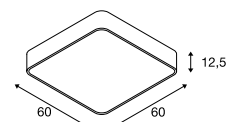

1002882 153

MEDO 60

CL, vierkant, DALI

- Door de optioneel verkrijgbare toebehoren ombouwbaar naar pendellamp

Productspecificaties

100-277 V ~ 50/60 Hz | 1000 mA
 Systeemvermogen: 39 W
 Materiaal: aluminium/acryl
 Dimbaar: Dali

25000 105°

Maattekening

Aanwijzing

Ophangset excl.

Aanbevolen accessoires

■ Ophangset 1,5 m	Art. nr. 135250	38,00 EUR	
□ Ophangset 1,5 m	Art. nr. 135251	38,00 EUR	
■ Ophangset 1,5 m	Art. nr. 135254	38,00 EUR	
□ Ophangset 5 m	Art. nr. 1001950	85,00 EUR	
■ Ophangset 5 m	Art. nr. 1001951	85,00 EUR	
■ Ophangset 5 m	Art. nr. 1001952	85,00 EUR	